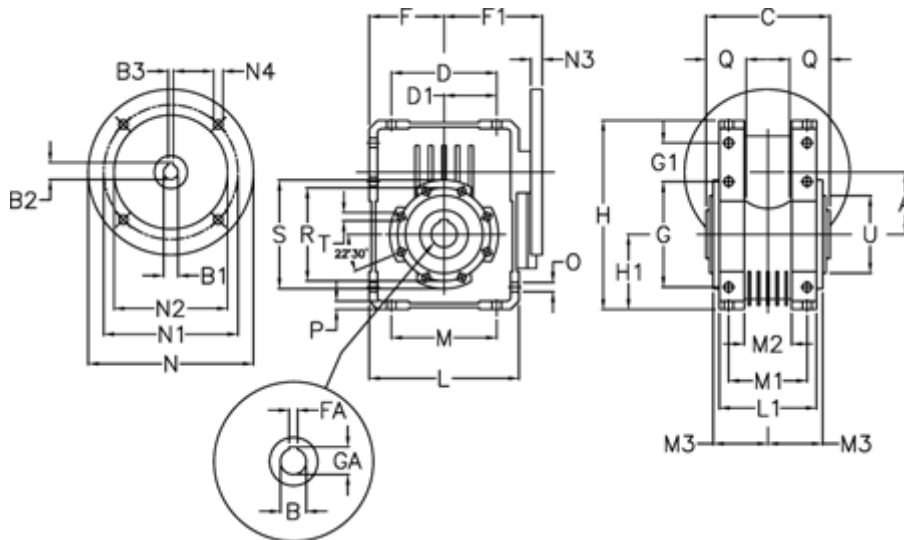

Article number: 392211001574016

Description: Worm Gear with Torque Limiter
W110 L1-U-15-P100 B5

Measures

A = 110.1	F = 125	L = 250	N2 = 180	T = M12x19
B = 42	F1 = 151	L1 = 143	N3 = 13	U = 130
B1 E7 = 28	FA = 12	M = 184	N4 = 13	
B2 = 31.3	G = 184	M1 = 115	O = 14	
B3 H9 = 8	G1 = 58	M2 = 69	P = 14	
C = 155	GA = 45.3	M3 = 73	Q = 45	
D = 174	H = 308	N = 250	R = 165	
D1 = 82	H1 = 125	N1 = 215	S = 200	